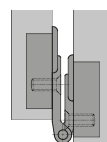

# Hõlmikuste paigaldusjuhend

Ülasiini asukoht kapi laes

Plaatuks

Hingede kinnituskruvid: peitpea 3.5x17mm

Alumiiniumraamiga uks  
Hingede kinnituskruvid: peitpea M4 4x10mm

L:UKS

Kruvid peitpea  
4x30mm

Peitpea 3.5x17