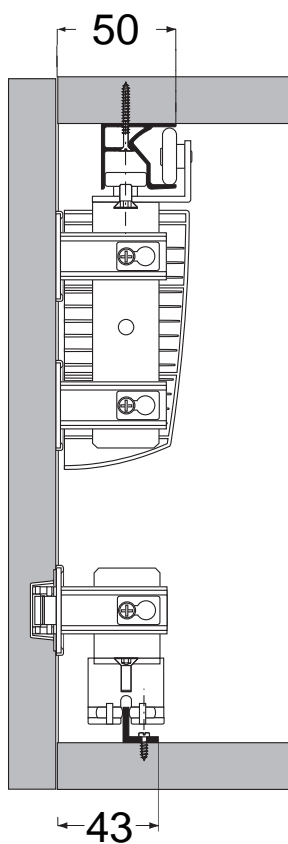

# Hõlmikuste paigaldusjuhend

Ülasiini asukoht kapi laes

Plaatuks

Hingede kinnituskruvid: peitpea 3.5x17mm

Alumiiniumraamiga uks  
Hingede kinnituskruvid: peitpea M4 4x10mm

L:UKS

Kruvid peitpea  
4x30mm

Peitpea 3.5x17