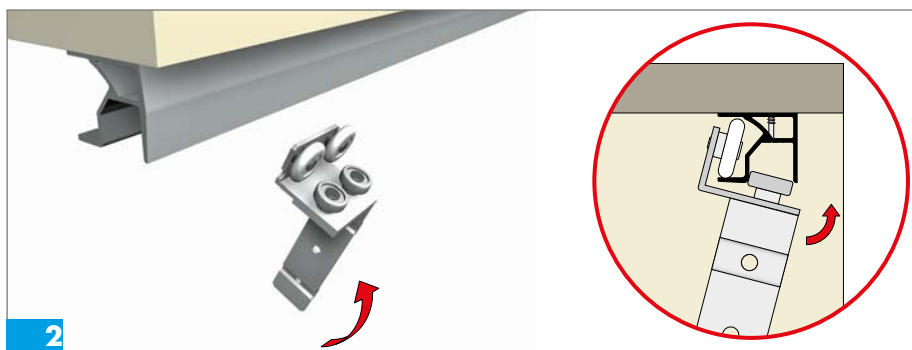

# Hõlmikuste paigaldusjuhend

Ülasiini asukoht kapi laes

Plaatuks

Hingede kinnituskruvid: peitpea 3.5x17mm

Alumiiniumraamiga uks  
Hingede kinnituskruvid: peitpea M4 4x10mm

L:UKS

Kruvid peitpea  
4x30mm

Peitpea 3.5x17