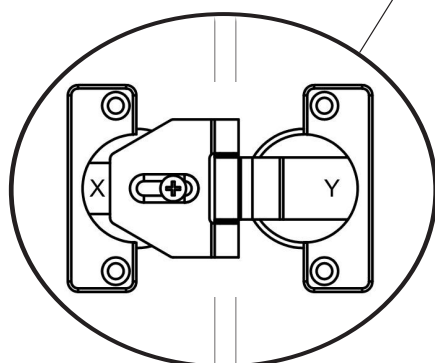

# Hõlmikuste paigaldusjuhend

Ülasiini asukoht kapi laes

Plaatuks

Hingede kinnituskruvid: peitpea 3.5x17mm

Alumiiniumraamiga uks  
Hingede kinnituskruvid: peitpea M4 4x10mm

L:UKS

Kruvid peitpea  
4x30mm

Peitpea 3.5x17