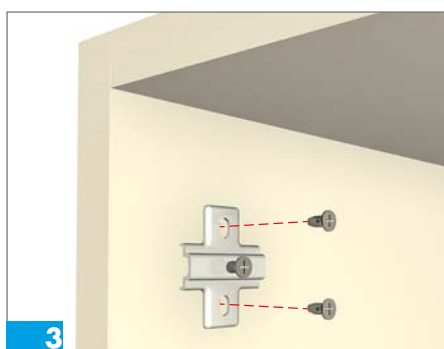

# Hõlmikuste paigaldusjuhend

Ülasiini asukoht kapi laes

Plaatuks

Hingede kinnituskruvid: peitpea 3.5x17mm

Alumiiniumraamiga uks  
Hingede kinnituskruvid: peitpea M4 4x10mm

L:UKS

Kruvid peitpea  
4x30mm

Peitpea 3.5x17