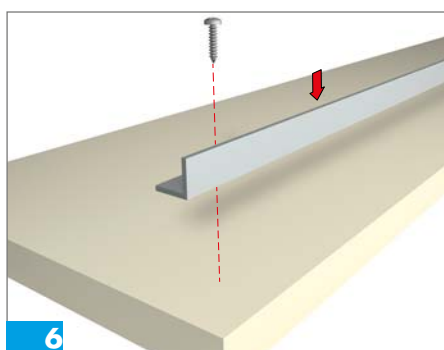

# Hõlmikuste paigaldusjuhend

Ülasiini asukoht kapi laes

Plaatuks

Hingede kinnituskruvid: peitpea 3.5x17mm

Alumiiniumraamiga uks  
Hingede kinnituskruvid: peitpea M4 4x10mm

L:UKS

Kruvid peitpea  
4x30mm

Peitpea 3.5x17