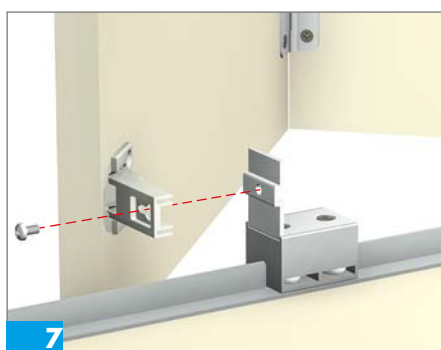

# Hõlmikuste paigaldusjuhend

Ülasiini asukoht kapi laes

Plaatuks

Hingede kinnituskruvid: peitpea 3.5x17mm

Alumiiniumraamiga uks  
Hingede kinnituskruvid: peitpea M4 4x10mm

L:UKS

Kruvid peitpea  
4x30mm

Peitpea 3.5x17