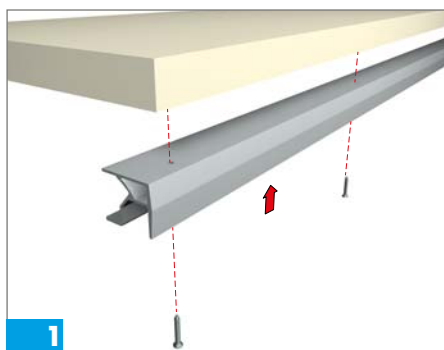

# Hõlmikuste paigaldusjuhend

Ülasiini asukoht kapi laes

Plaatuks

Hingede kinnituskruvid: peitpea 3.5x17mm

Alumiiniumraamiga uks  
Hingede kinnituskruvid: peitpea M4 4x10mm

L:UKS

Kruvid peitpea  
4x30mm

Peitpea 3.5x17