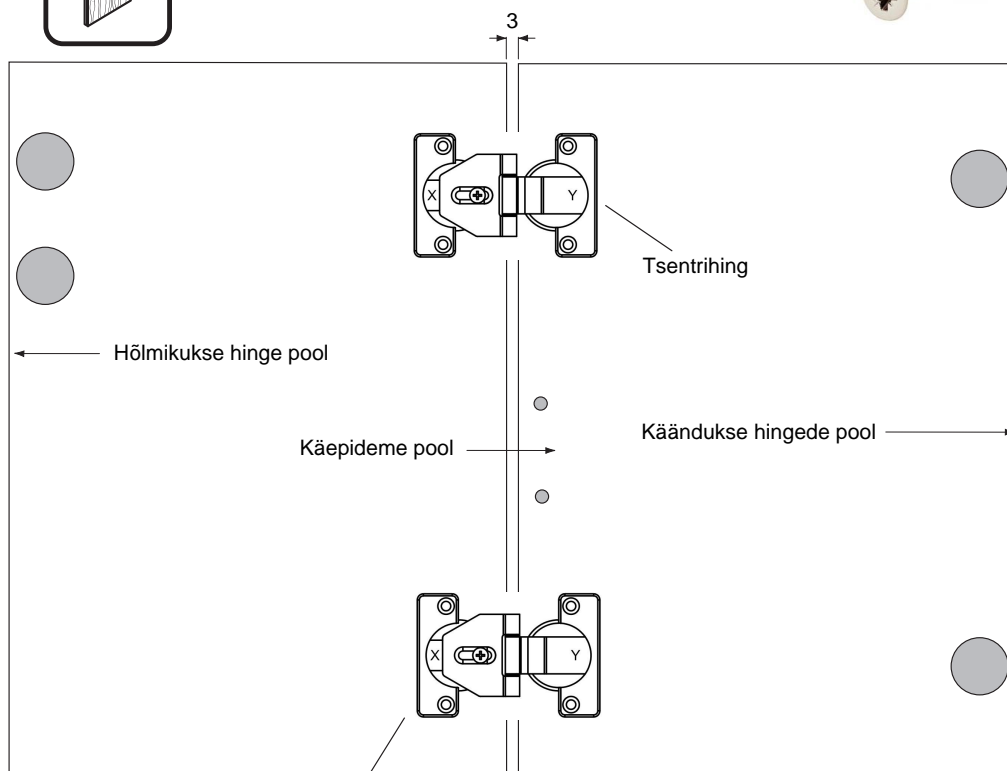

# Hõlmikuste paigaldusjuhend

Ülasiini asukoht kapi laes

Plaatuks

Hingede kinnituskruvid: peitpea 3.5x17mm

Alumiiniumraamiga uks  
Hingede kinnituskruvid: peitpea M4 4x10mm

L:UKS

Kruvid peitpea  
4x30mm

Peitpea 3.5x17