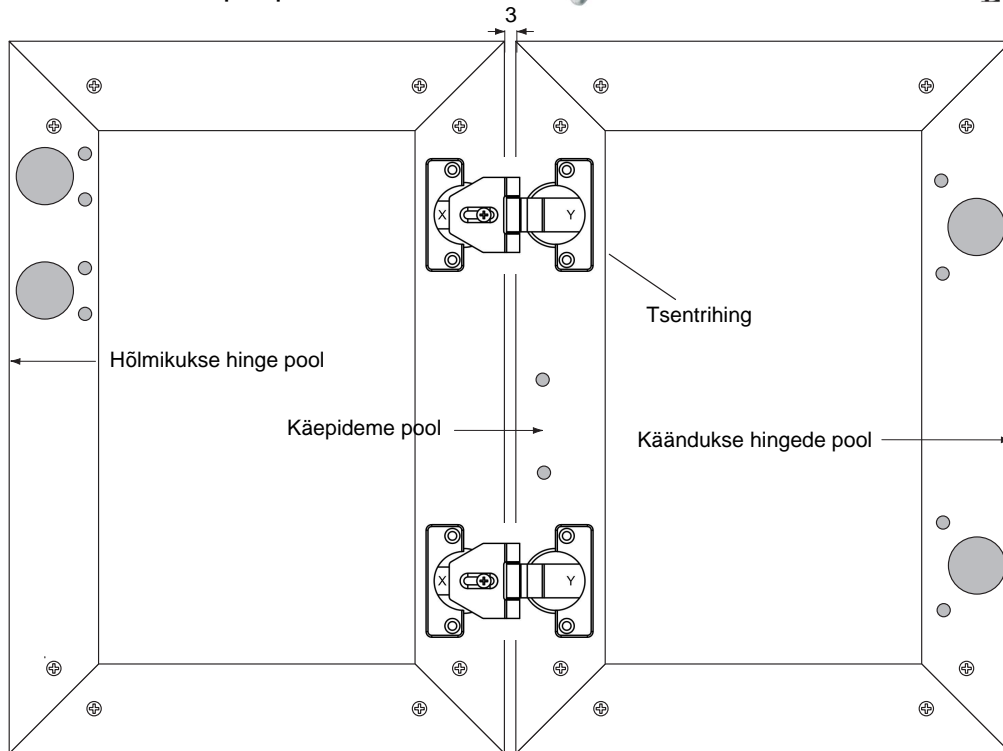

# Hõlmikuste paigaldusjuhend

Ülasiini asukoht kapi laes

Plaatuks

Hingede kinnituskruvid: peitpea 3.5x17mm

Alumiiniumraamiga uks  
Hingede kinnituskruvid: peitpea M4 4x10mm

L:UKS

Kruvid peitpea  
4x30mm

Peitpea 3.5x17